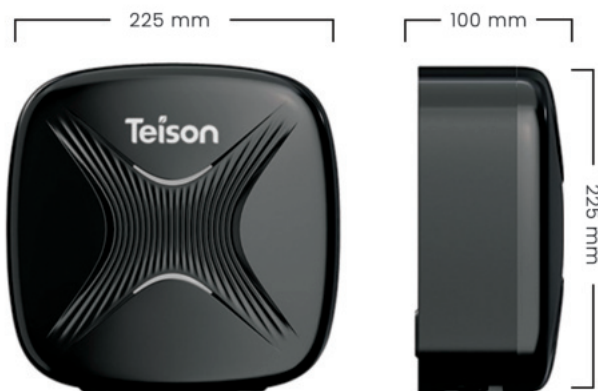

Smart Mini Wallbox

Smart Mini Wallbox to inteligentna i kompaktowa stacja ładowania pojazdów elektrycznych o stylowym wyglądzie. Łatwa kontrola za pomocą aplikacji mobilnej *Teison Me* sprawia, że Smart Mini Wallbox jest najbardziej niezawodną i bezpieczną ładowarką domową.

- **KOMPAKTOWA**
  Minimalistyczna i kompaktowa konstrukcja.
- **INTELIGENTNA**
  Sterowanie za pomocą aplikacji mobilnej. Funkcja Plug & Play.
- **NAJWYŻSZE BEZPIECZEŃSTWO**
  IP65, ochrona AC + DC.
- **SZYBKE ŁADOWANIE**
  Maksymalna moc ładowania do 22kW.
- **TRYB ECO**
  Regulowany czas i prąd ładowania.
- **DANE W CHMURZE**
  Możliwość zdalnej kontroli.
- **SYSTEM OTA**
  Gwarancja zawsze zaktualizowanego systemu.

APLIKACJA MOBILNA *TeisonMe*

- opóźniony start
- rozpoczęcie/zatrzymanie ładowania
- regulacja prądu ładowania
- włączanie trybu Plug & Play
- śledzenie statusu ładowania

DANE TECHNICZNE	TS-EVC07-003	TS-EVC11-003	TS-EVC22-003
Napięcie	230V AC ± 10%	380V AC ± 10%	380V AC ± 10%
Prąd wyjściowy	32A	16A	32A
Moc wyjściowa	7kW	11kW	22kW
Częstotliwość	50/60Hz		
Zabezp. różnicowoprądowe	type-A (AC 30MA)		
Złącze ładowania	kabel 4m + złącze type-2		
Interfejs	wskazniki LED		
Sposób instalacji	montaż ścienny/ na dedykowanym słupku		
Standardy bezpieczeństwa	EN 61851-1, IP65		
Zabezpieczenia	ochrona nad/podnapięciowa, ochrona przeciwprzepięciowa, ochrona przed przegrzaniem, ochrona nadprądowa, ochrona przed wyciekami, ochrona przed zwarciami, ochrona EFT		
Temperatura robocza	-30°C - +60°C		
Komunikacja	Bluetooth, WiFi, Mobile App <i>Teison Me</i>		
Wymiary	225*225*100mm		
Waga	4.4kg	5.2kg	5.4kg
Opcjonalnie	autoryzacja RFID (+3 karty)